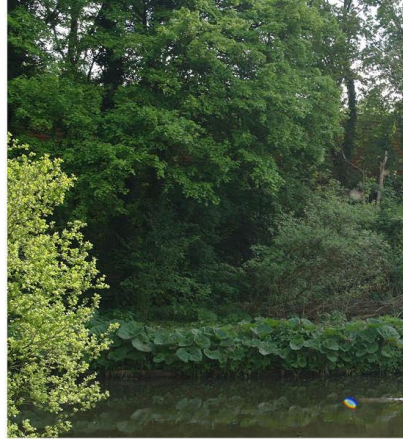

### Rand park

Scherm zichtbaar

Scherm onzichtbaar

21-7-2015

wurck  
architecture, stedenbouw, landschap

27