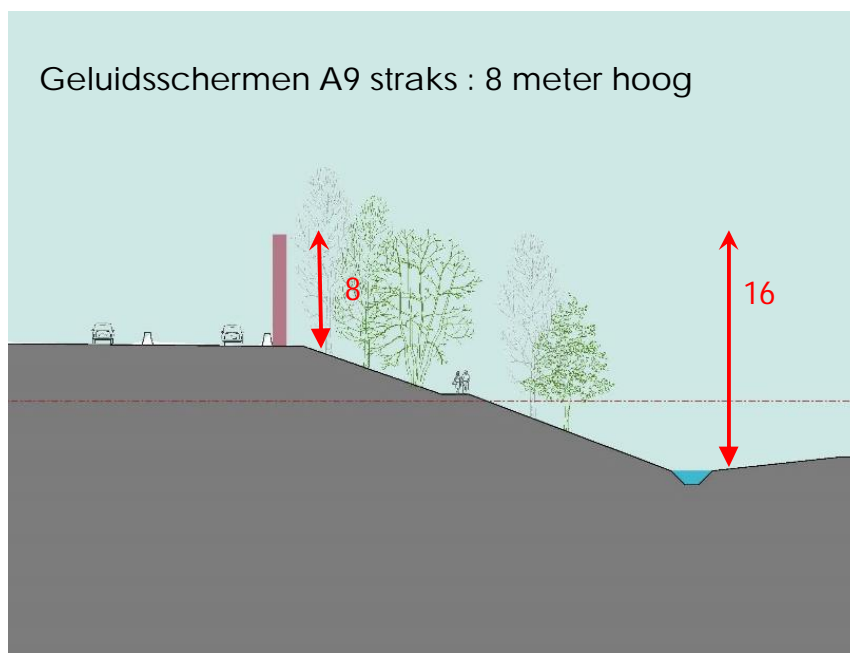

### Geluidsschermen A9 nu : 5 meter hoog

Geluidsschermen ca. +5 meter hoog t.o.v. snelweg A9  
(ca. +10 m t.o.v. water Meanderpark)

21-7-2015

25

### Geluidsschermen A9 straks : 8 meter hoog