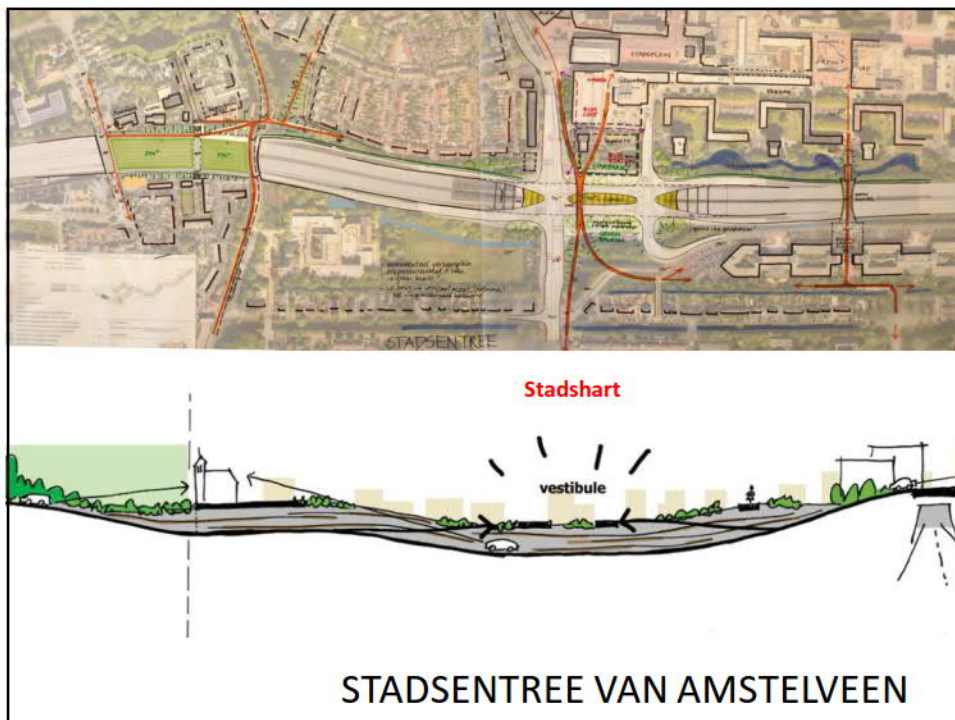

**BEWONERS MEEDENKAVOND**

**TRAVERSE**

*Huidige situatie Amsterdamse vaart afrit A9*

**BEWONERS MEEDENKAVOND**

**TRAVERSE ?**

TRAVERSE STADSHART - huidige situatie

wUrck

25-06-2015

TRAVERSE STADSHART - nieuwe situatie

wUrck

25-06-2015

Entree Amstelveen vanaf de A9  
NU

Entree Amstelveen vanaf de A9  
STRAKS

TRAVERSE STADSHART- MAQUETTE URHAHN

wUrck

25-06-2015

REFERENTIE VERKEERSCIRCUIT ROERMONDSPLEIN, ARNHEM

GEEN OBLIGATE ROTONDEKUNST

wUrck

25-06-2015

INRICHTING - KUNST - OLIFANTEN KNOOPPUNT ALMERE

LINK MET COBRA

REFERENTIE CROUCHING TIGER - DUISBURG - LINK KUNST + BRUG ?