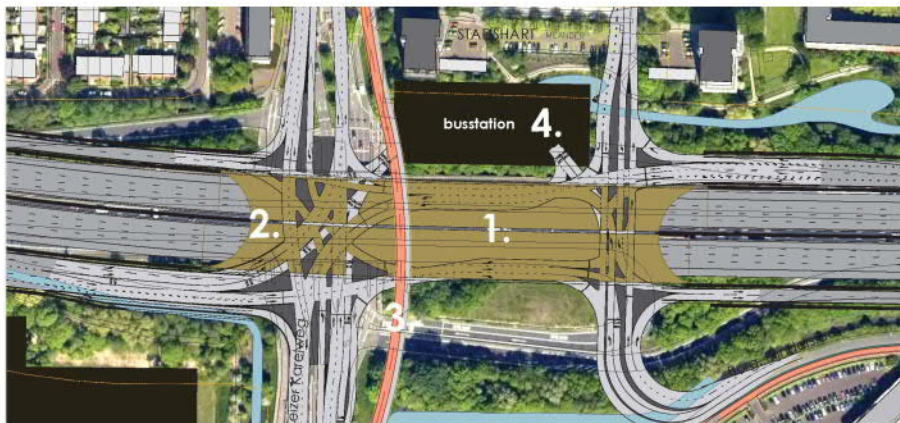

REFERENTIE VERKEERSCIRCUIT ROERMONDSPLEIN, ARNHEM

GEEN OBLIGATE ROTONDEKUNST

wUrck

25-06-2015

INRICHTING - KUNST - OLIFANTEN KNOOPPUNT ALMERE

LINK MET COBRA

REFERENTIE CROUCHING TIGER - DUISBURG - LINK KUNST + BRUG ?

REFERENTIE SANTA MONICA - STATEMENT

wUrck

25-06-2015

TRAVERSE

1. STADSENTREE
2. BEELD AMSTELVEEN VANAF A9
3. LANGZAAMVERKEERSBRUG KEIZER KAREL
4. BUSSTATION