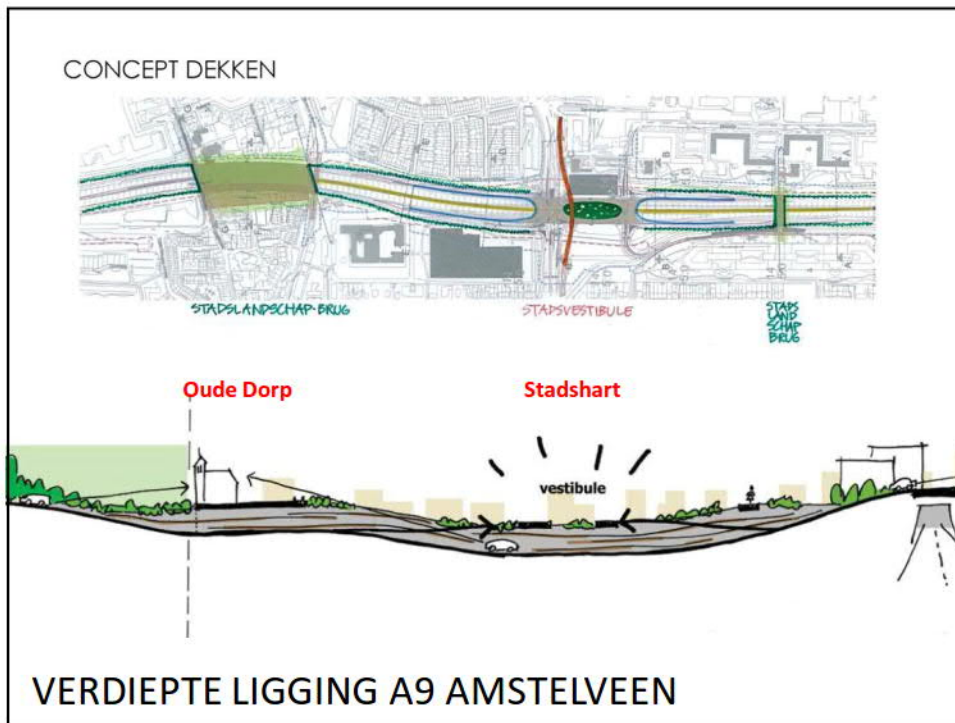

**BEWONERS MEEDENKAVOND**

**TRAVERSE**

*Huidige situatie Amsterdamse vaart afrit A9*

**BEWONERS MEEDENKAVOND**

**TRAVERSE ?**

TRAVERSE STADSHART - huidige situatie

wUrck

25-06-2015

TRAVERSE STADSHART - nieuwe situatie

wUrck

25-06-2015

Entree Amstelveen vanaf de A9  
NU

Entree Amstelveen vanaf de A9  
STRAKS

TRAVERSE STADSHART- MAQUETTE URHAHN

wUrck

25-06-2015

REFERENTIE VERKEERSCIRCUIT ROERMONDSPLEIN, ARNHEM

GEEN OBLIGATE ROTONDEKUNST

wUrck

25-06-2015

INRICHTING - KUNST - OLIFANTEN KNOOPPUNT ALMERE

LINK MET COBRA

REFERENTIE CROUCHING TIGER - DUISBURG - LINK KUNST + BRUG ?