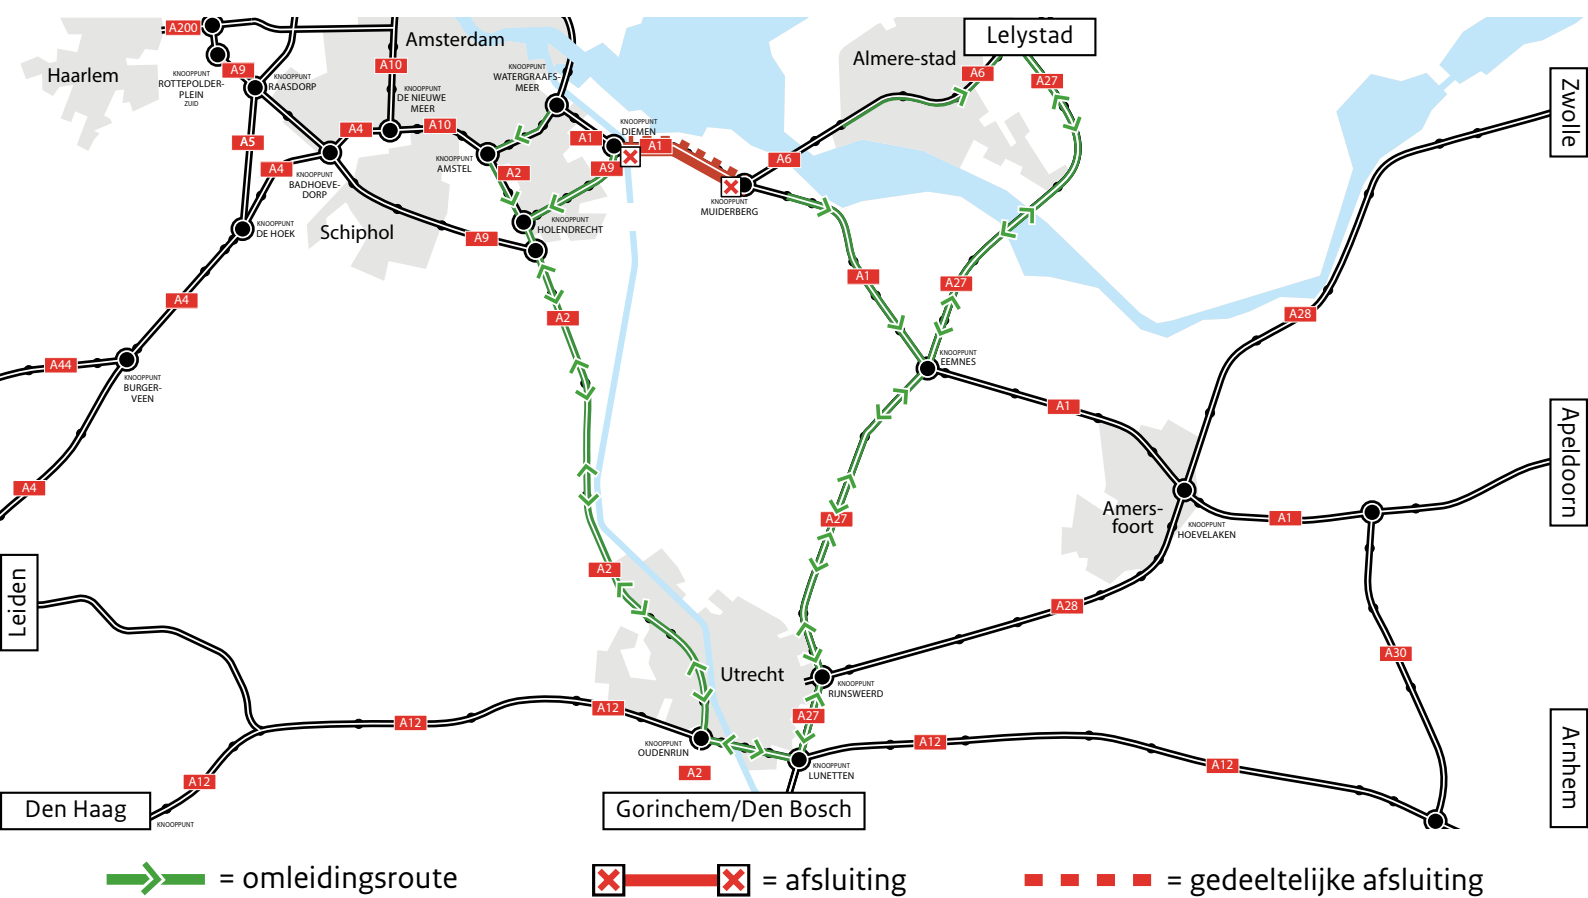

Zeer ernstige verkeershinder tussen Diemen en Muiderberg

Weekendafsluiting A1

Vrijdag 19 augustus 20.00 uur tot maandag 22 augustus 05.00 uur

Rijkswaterstaat werkt aan het omzetten van de nieuwe A1 richting Amersfoort en Almere door het aquaduct, het gedeeltelijk openstellen van de brug over het Amsterdam-Rijnkanaal, het slopen van de oude spoorbrug over de A1 en het aansluiten van de nieuwe spoorbrug op het spoor. De A1 richting Amersfoort/Almere is hierdoor afgesloten tussen knooppunten Diemen en Muiderberg. Op de A1 richting Amsterdam zijn minder rijstroken beschikbaar. Van zondag 21.00 uur tot maandag 22 augustus 05.00 uur is de A1 richting Amsterdam geheel afgesloten. **Houd rekening met ernstige verkeershinder en 60 minuten extra reistijd in beide richtingen.**

Afsluitingen

Maandag 15 augustus 05.00 uur tot maandag 22 augustus 05.00 uur

- Op- en afrit Muiden (3) op A1 richting Amersfoort/Almere is afgesloten.

Vrijdag 19 augustus 20.00 uur tot maandag 22 augustus 05.00 uur

- A1 richting Amersfoort/Almere tussen knooppunten Diemen en Muiderberg is afgesloten.
- Lokale wegen in Muiden en Muiderberg zijn afgesloten voor doorgaand verkeer. Bewoners ontvangen een toegangspas.
- A1 richting Diemen, tussen knooppunten Muiderberg en Diemen: 2 rijstroken beschikbaar.
- A9 richting Amsterdam, tussen knooppunten Holendrecht en Diemen: 2 rijstroken beschikbaar.
- Oprit Weesp (1) naar de A9 richting knooppunt Diemen is afgesloten.
- Afrit Muiderberg op de A6 richting Amsterdam is afgesloten.

Vrijdag 19 augustus 20.00 uur tot vrijdag 26 augustus 17.00 uur

- Op- en afrit Almere Poort (2) van de A6 richting Lelystad zijn afgesloten.

Vrijdag 19 augustus 21.30 uur tot vrijdag 26 augustus 12.30 uur