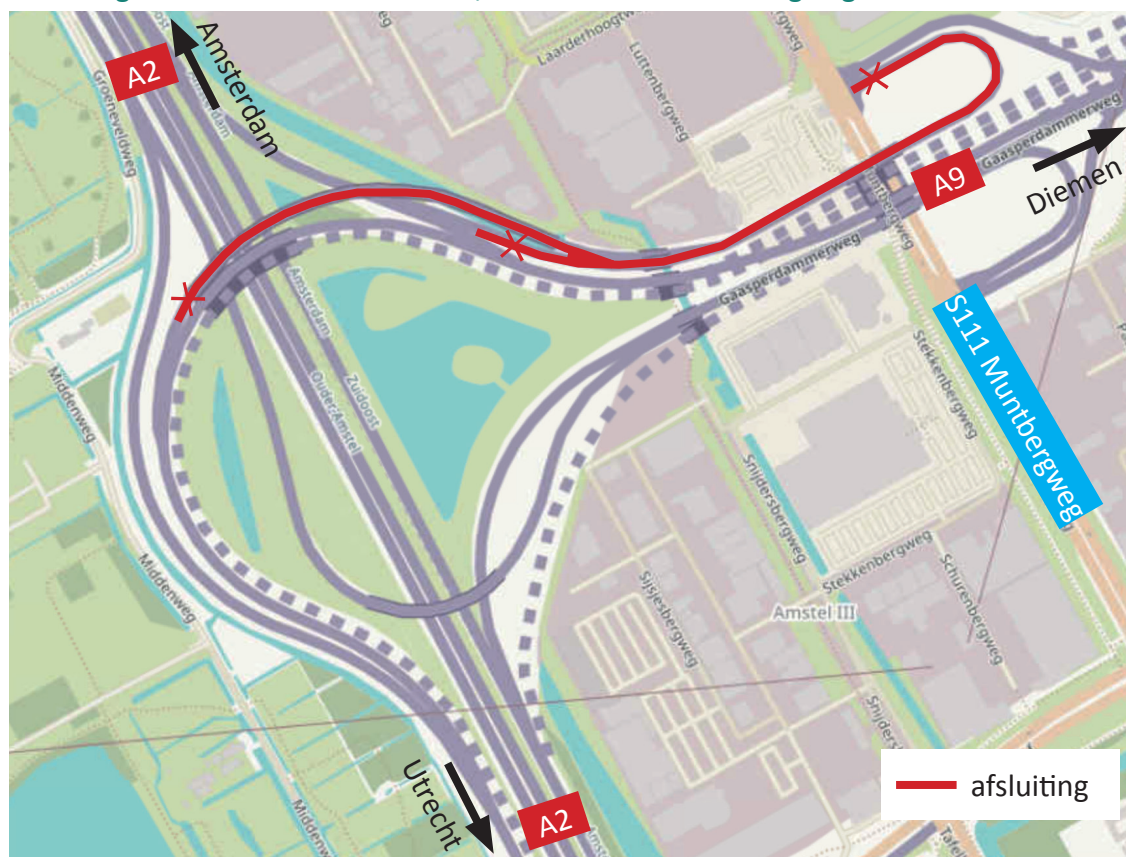

Afsluiting oprit naar A2 richting Utrecht/Amsterdam vanaf S111 Muntbergweg

van vrijdag 23 november 22:00 uur
tot maandag 26 november 05:00 uur

Afsluiting toerit naar A2 Amsterdam/Utrecht vanaf Muntbergweg

Omleidingsroutes